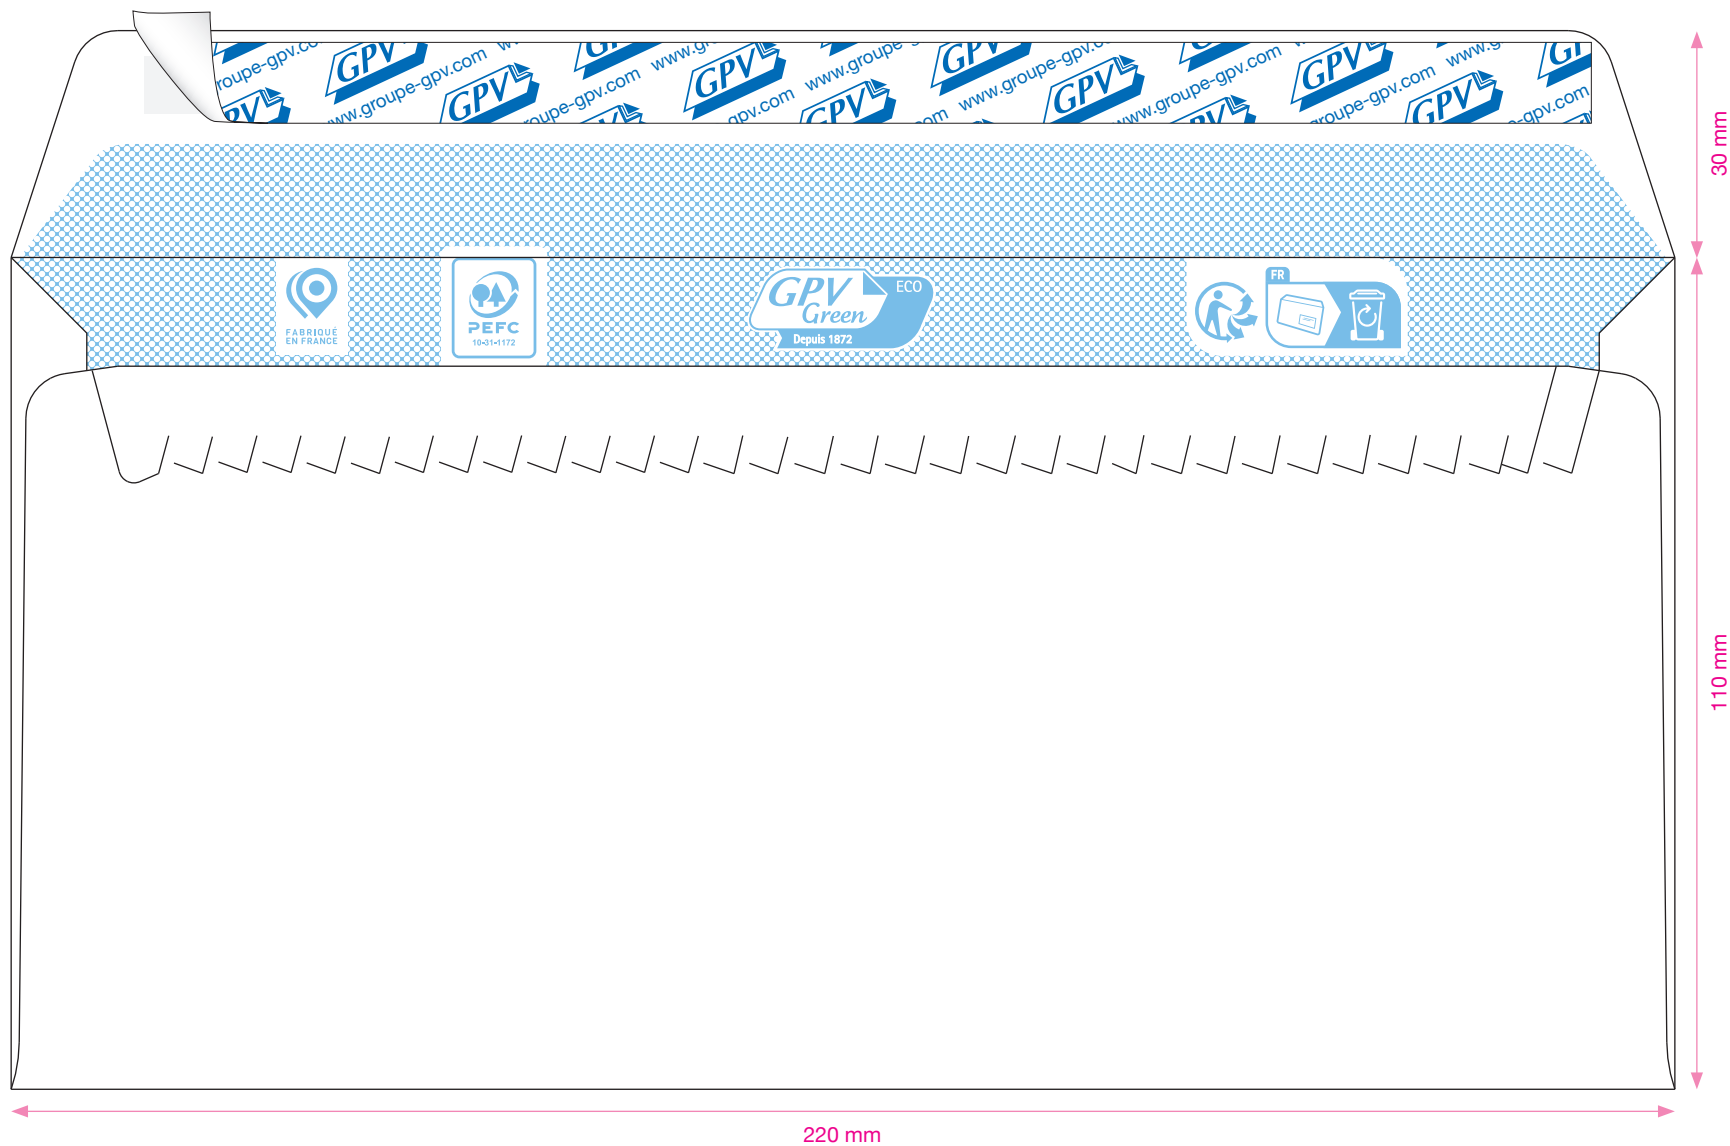

DATE **BAT**

DOSSIER

Article:
 Commande:
 Client:
 Réf. client:

Réf. cat: **7856**
 Gamme: GPV Green ECO
 Quantité:

CARACTERISTIQUES

Enveloppe **PEFC OR***
 Format:
 110 x 220 mm
 Type de gommage:
 Sili GPV
 Type de papier:
 Blanc 75 gr
 Forme patte de fermeture:
 Droite
 Dim. patte de fermeture:
 30 mm
 Dim. patte latérale:
 10 mm

Fenêtre:
 45 x 100 mm
 Position fenêtre:
 20 mm BI / 20 mm BD

Matière fenêtre:
 Pellicule cristal

Type de fond:
 GPV Green ECO FF PEFC IT
 Couleur de fond:
 Bleu standard Pant. 292

IMPRESSION

Type d'impression:

Coul. recto	Coul. verso
<input type="radio"/>	<input type="radio"/>
<input type="radio"/>	<input type="radio"/>
<input type="radio"/>	<input type="radio"/>
<input type="radio"/>	<input type="radio"/>

RAPPEL: la validation de ce **BAT** engage votre responsabilité.

Validé le :
 Nom prénom :
 Société :
 Signature :

*Ouverture Rapide

220 mm

110 mm

220 mm

30 mm

110 mm