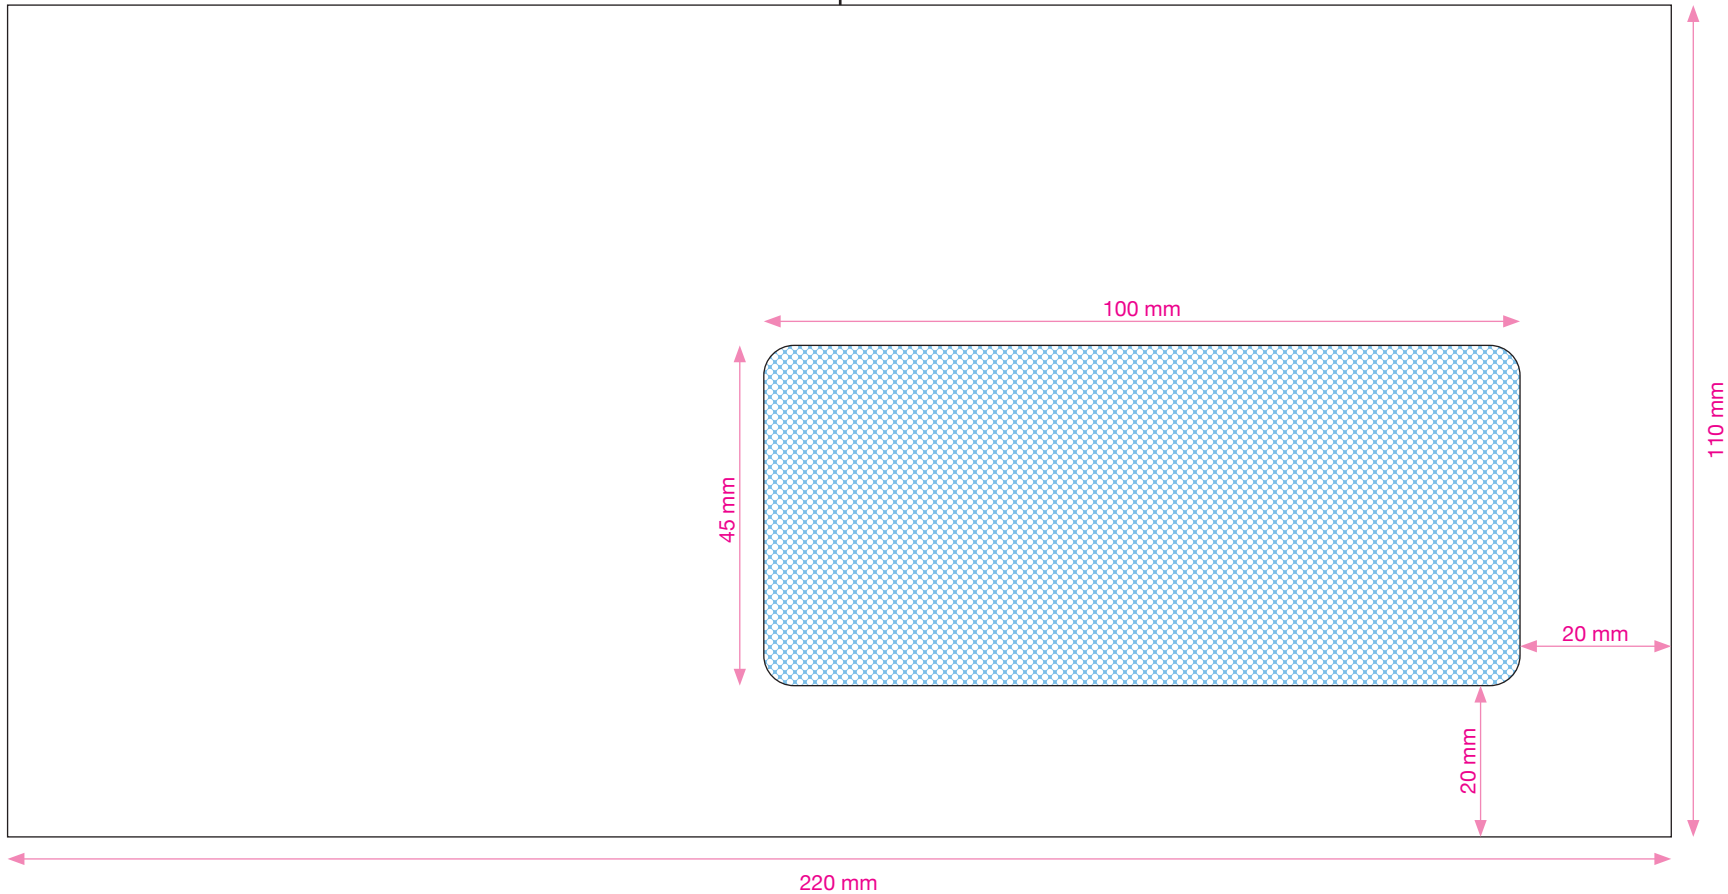

DATE **BAT**

DOSSIER

Article:
 Commande:
 Client:
 Réf. client:

Réf. cat: **7856**
 Gamme: GPV Green ECO
 Quantité:

CARACTERISTIQUES

Enveloppe **PEFC OR***
 Format:
 110 x 220 mm
 Type de gommage:
 Sili GPV
 Type de papier:
 Blanc 75 gr
 Forme patte de fermeture:
 Droite
 Dim. patte de fermeture:
 30 mm
 Dim. patte latérale:
 10 mm

Fenêtre:
 45 x 100 mm
 Position fenêtre:
 20 mm BI / 20 mm BD

Matière fenêtre:
 Pellicule cristal

Type de fond:
 GPV Green ECO FF PEFC IT
 Couleur de fond:
 Bleu standard Pant. 292

IMPRESSION

Type d'impression:

Validé le :
 Nom prénom :
 Société :
 Signature :

*Ouverture Rapide

220 mm

110 mm

220 mm

30 mm

110 mm