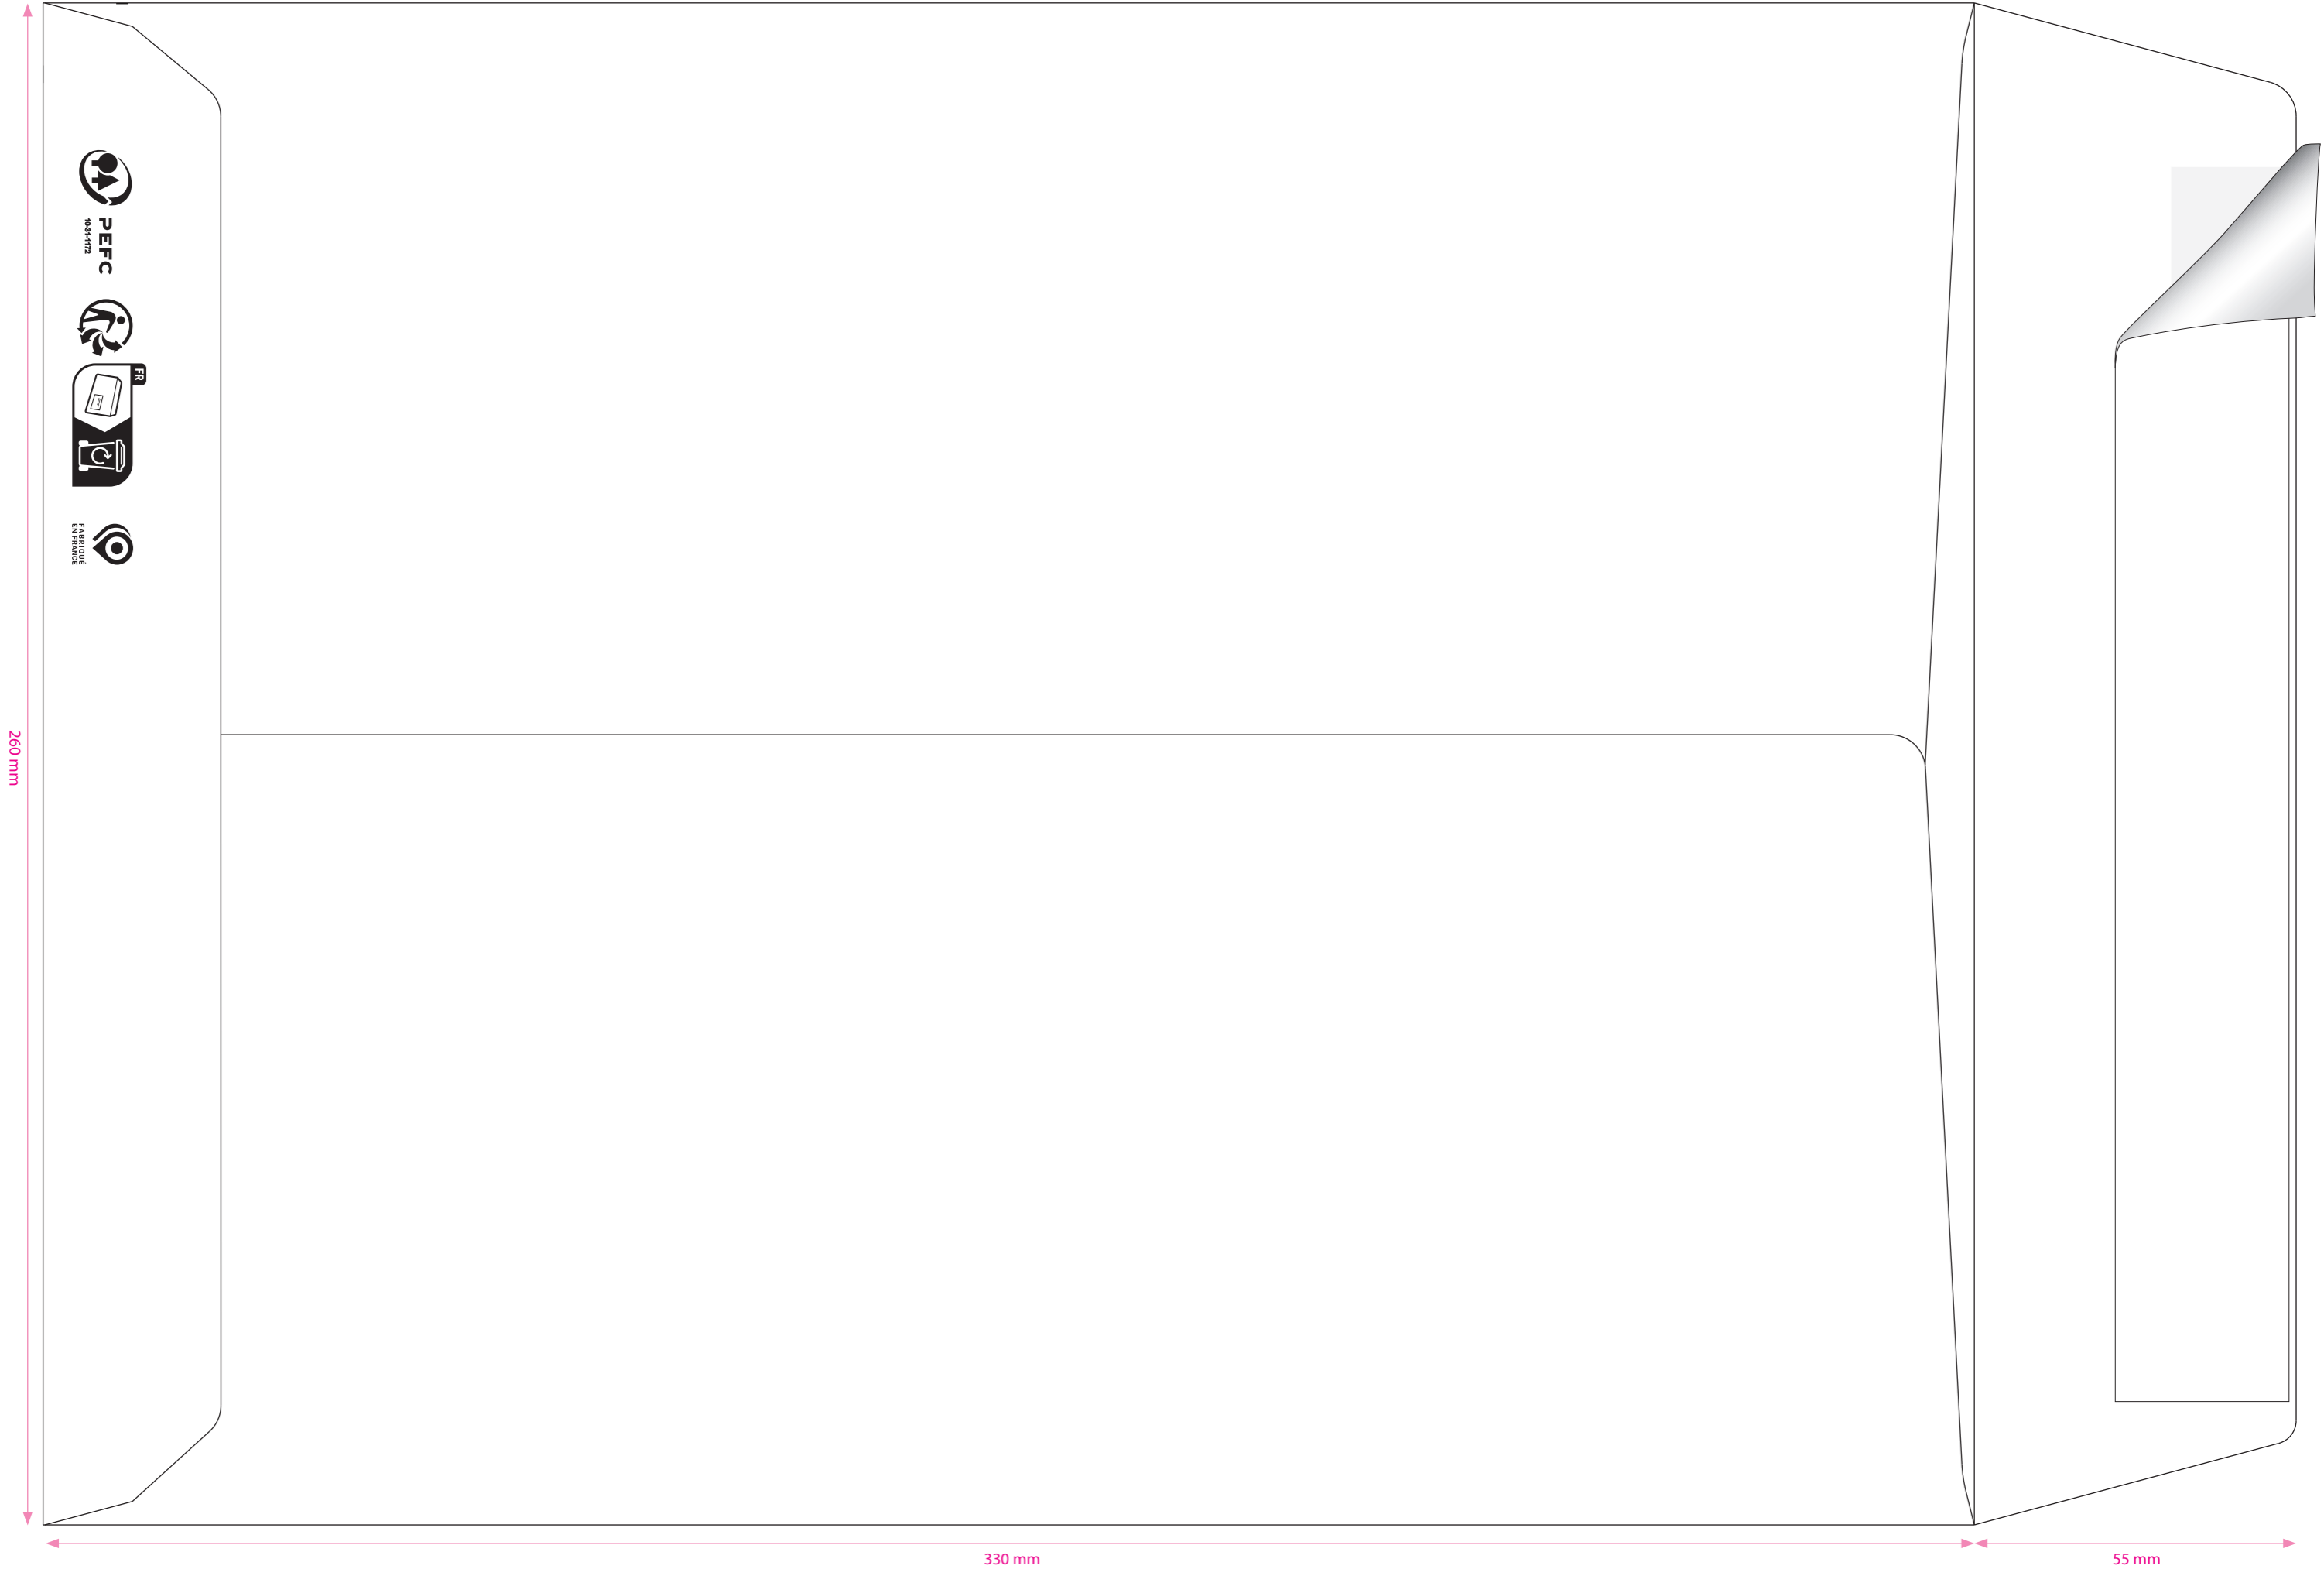

IMPRESSION

Type d'impression:

Coul. recto	Coul. verso
	FLEXO
<input type="radio"/>	<input checked="" type="radio"/> Noir.
<input type="radio"/>	<input type="radio"/>
<input type="radio"/>	<input type="radio"/>
<input type="radio"/>	<input type="radio"/>

RAPPEL: la validation de ce **BAT** engage votre responsabilité.

Validé le :
Nom prénom :
Société :
Signature :

330 mm

260 mm

25 mm

PEFC
100-1172

ÉPA
EN FRANCE

260 mm

330 mm

260 mm

330 mm

55 mm